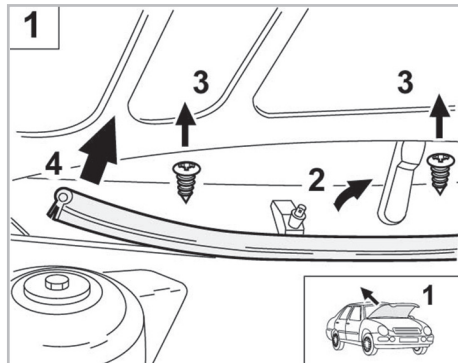

145 A/C+ (09/94 >) / 146 A/C+ (12/94 >) / 155 A/C+ (04/96 > 08/97) / GTV A/C+/- (12/94 > 01/06) / SPIDER A/C+/- (04/95 > 02/93)

Valeo Service - Société par Actions simplifiée - Capital de 12 900 000 € - 70, rue Pleyel, 93285 Saint-Denis Cedex - France - B 306 486 408 RCS Bobigny