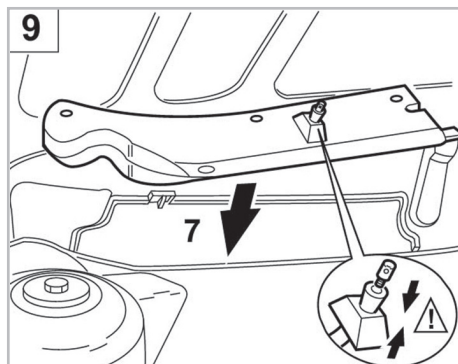

145 A/C+ (09/94 >) / 146 A/C+ (12/94 >) / 155 A/C+ (04/96 > 08/97) / GTV A/C+/- (12/94 > 01/06) / SPIDER A/C+/- (04/95 > 02/93)

Valeo Service - Société par Actions simplifiée - Capital de 12 900 000 € - 70, rue Pleyel, 93285 Saint-Denis Cedex - France - B 306 486 408 RCS Bobigny