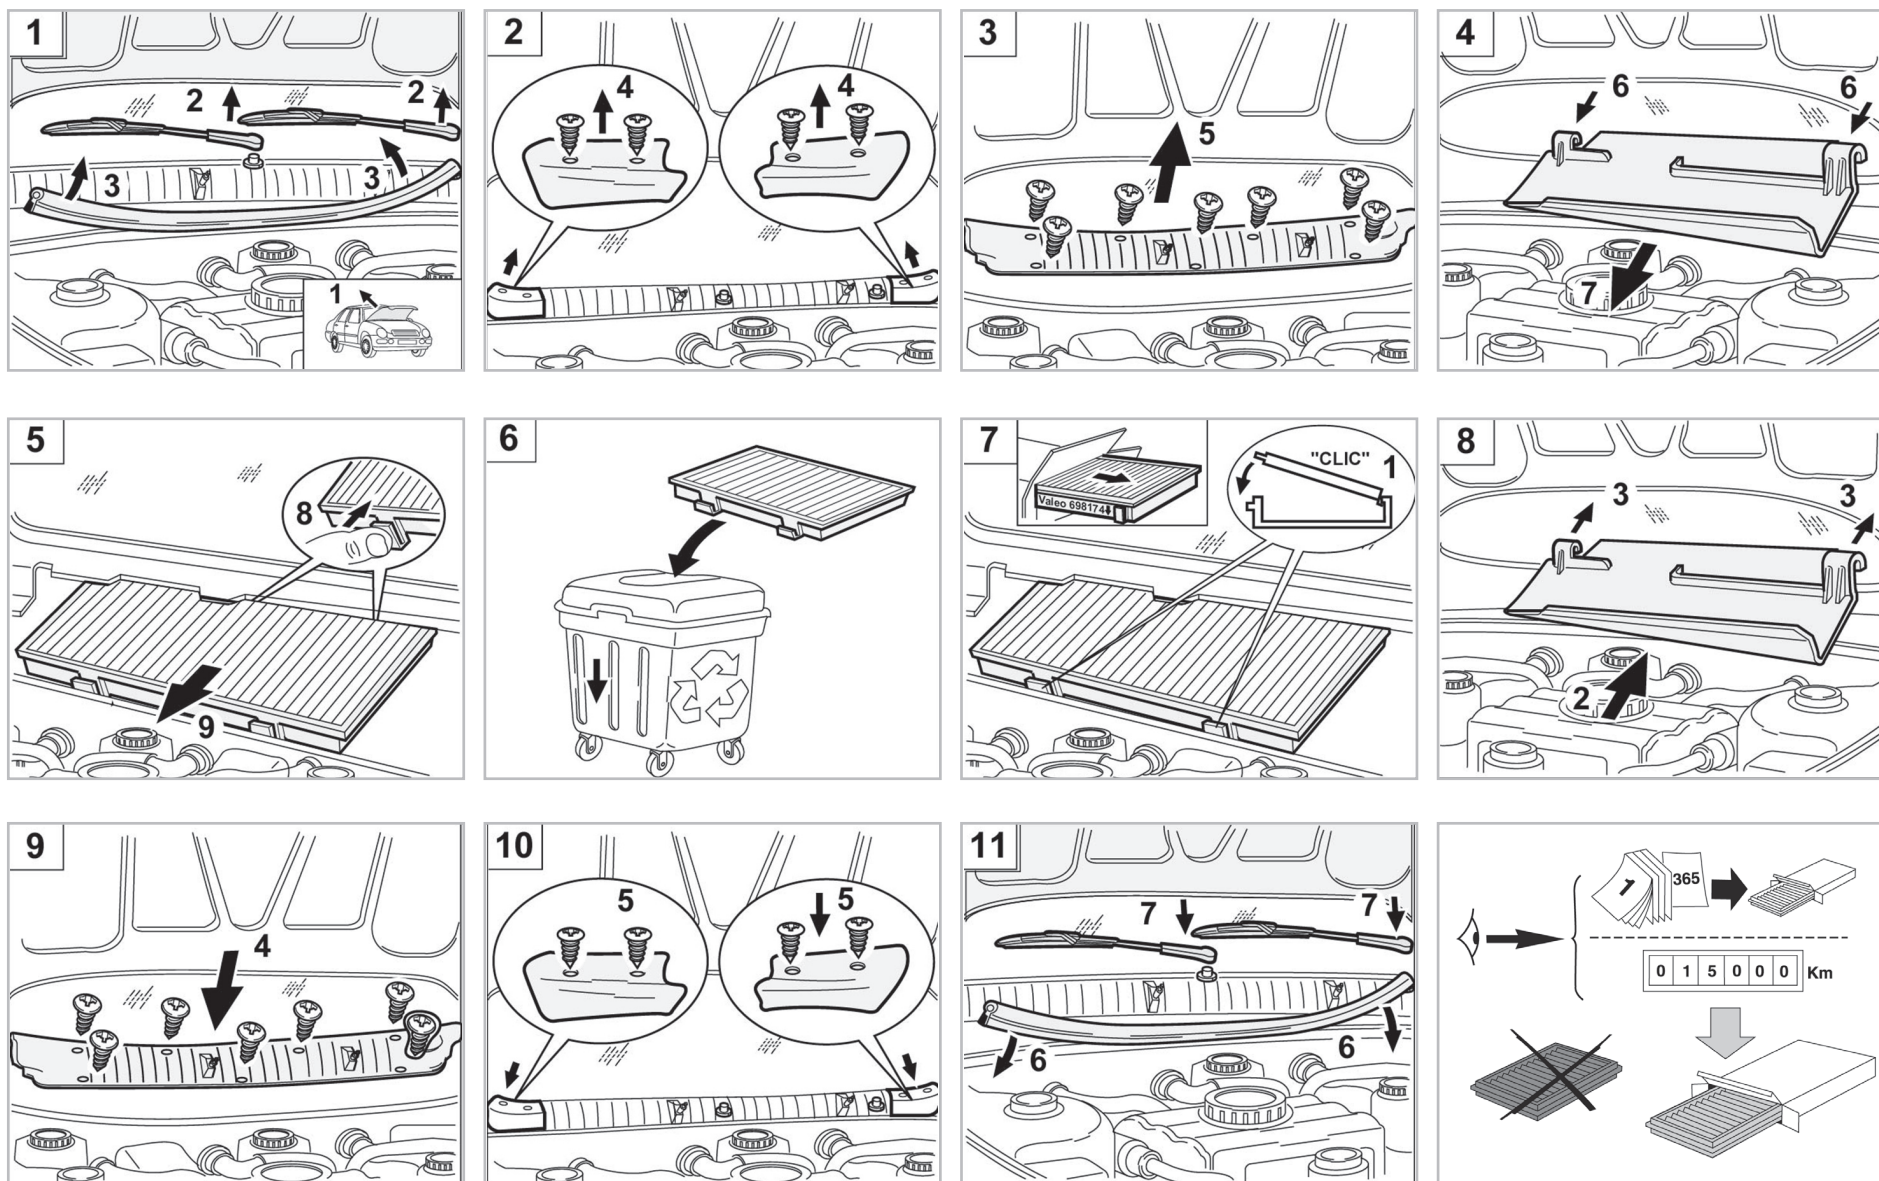

COUPÉ A/C+/- (07/96 >) / TEMPRA A/C+/- (11/89 > 01/96) / TIPO A/C+ (01/88 > 10/95)

Valeo Service - Société par Actions simplifiée - Capital de 12 900 000 € - 70, rue Playel, 93285 Saint-Denis Cedex - France - B 306 486 408 RCS Bobigny