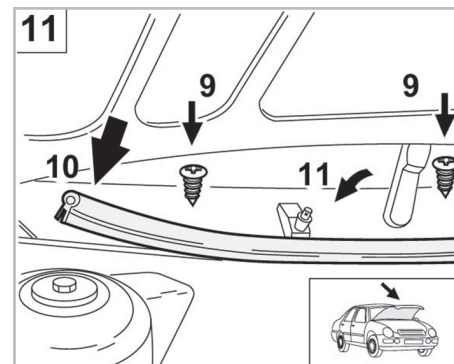

145 A/C+ (09/94 >) / 146 A/C+ (12/94 >) / 155 A/C+ (04/96 > 08/97) / GTV A/C+/- (12/94 > 01/06) / SPIDER A/C+/- (04/95 > 02/93)

Valeo Service - Société par Actions simplifiée - Capital de 12 900 000 € - 70, rue Pleyel, 93285 Saint-Denis Cedex - France - B 306 486 408 RCS Bobigny