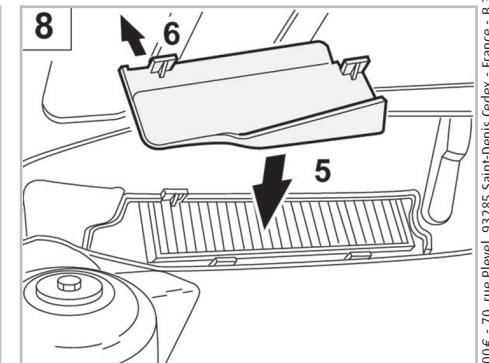

145 A/C+ (09/94 >) / 146 A/C+ (12/94 >) / 155 A/C+ (04/96 > 08/97) / GTV A/C+/- (12/94 > 01/06) / SPIDER A/C+/- (04/95 > 02/93)

Valeo Service - Société par Actions simplifiée - Capital de 12 900 000 € - 70, rue Pleyel, 93285 Saint-Denis Cedex - France - B 306 486 408 RCS Bobigny