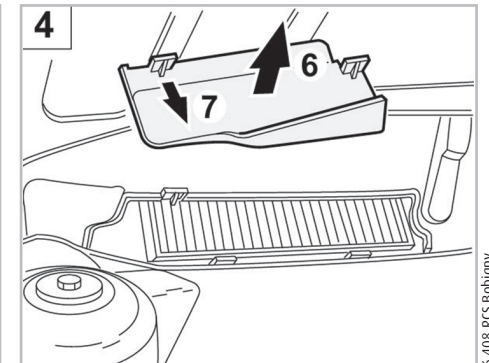

145 A/C+ (09/94 >) / 146 A/C+ (12/94 >) / 155 A/C+ (04/96 > 08/97) / GTV A/C+/- (12/94 > 01/06) / SPIDER A/C+/- (04/95 > 02/93)

Valeo Service - Société par Actions simplifiée - Capital de 12 900 000 € - 70, rue Pleyel, 93285 Saint-Denis Cedex - France - B 306 486 408 RCS Bobigny