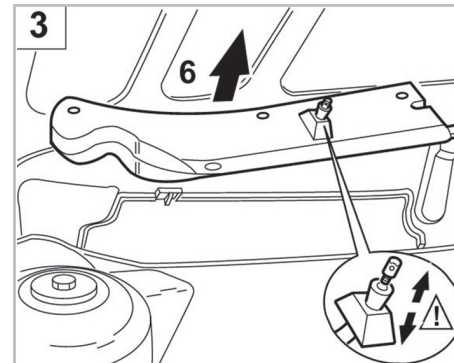

145 A/C+ (09/94 >) / 146 A/C+ (12/94 >) / 155 A/C+ (04/96 > 08/97) / GTV A/C+/- (12/94 > 01/06) / SPIDER A/C+/- (04/95 > 02/93)

Valeo Service - Société par Actions simplifiée - Capital de 12 900 000 € - 70, rue Pleyel, 93285 Saint-Denis Cedex - France - B 306 486 408 RCS Bobigny