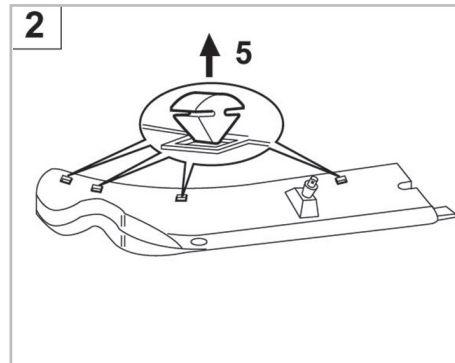

145 A/C+ (09/94 >) / 146 A/C+ (12/94 >) / 155 A/C+ (04/96 > 08/97) / GTV A/C+/- (12/94 > 01/06) / SPIDER A/C+/- (04/95 > 02/93)

Valeo Service - Société par Actions simplifiée - Capital de 12 900 000 € - 70, rue Pleyel, 93285 Saint-Denis Cedex - France - B 306 486 408 RCS Bobigny