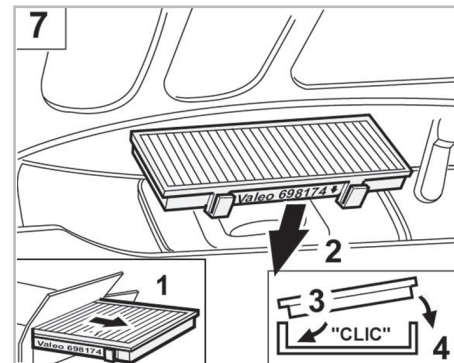

145 A/C+ (09/94 >) / 146 A/C+ (12/94 >) / 155 A/C+ (04/96 > 08/97) / GTV A/C+/- (12/94 > 01/06) / SPIDER A/C+/- (04/95 > 02/93)

Valeo Service - Société par Actions simplifiée - Capital de 12 900 000 € - 70, rue Pleyel, 93285 Saint-Denis Cedex - France - B 306 486 408 RCS Bobigny