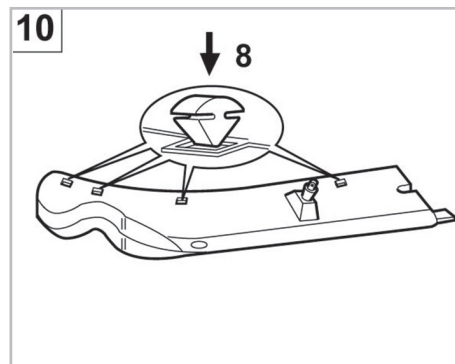

145 A/C+ (09/94 >) / 146 A/C+ (12/94 >) / 155 A/C+ (04/96 > 08/97) / GTV A/C+/- (12/94 > 01/06) / SPIDER A/C+/- (04/95 > 02/93)

Valeo Service - Société par Actions simplifiée - Capital de 12 900 000 € - 70, rue Pleyel, 93285 Saint-Denis Cedex - France - B 306 486 408 RCS Bobigny