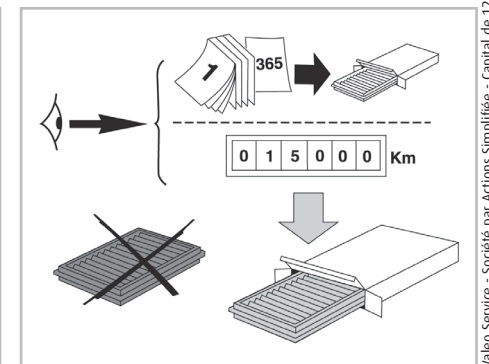

145 A/C+ (09/94 >) / 146 A/C+ (12/94 >) / 155 A/C+ (04/96 > 08/97) / GTV A/C+/- (12/94 > 01/06) / SPIDER A/C+/- (04/95 > 02/93)

Valeo Service - Société par Actions simplifiée - Capital de 12 900 000 € - 70, rue Pleyel, 93285 Saint-Denis Cedex - France - B 306 486 408 RCS Bobigny