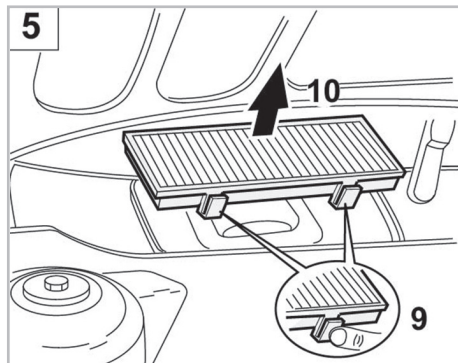

145 A/C+ (09/94 >) / 146 A/C+ (12/94 >) / 155 A/C+ (04/96 > 08/97) / GTV A/C+/- (12/94 > 01/06) / SPIDER A/C+/- (04/95 > 02/93)

Valeo Service - Société par Actions simplifiée - Capital de 12 900 000 € - 70, rue Pleyel, 93285 Saint-Denis Cedex - France - B 306 486 408 RCS Bobigny